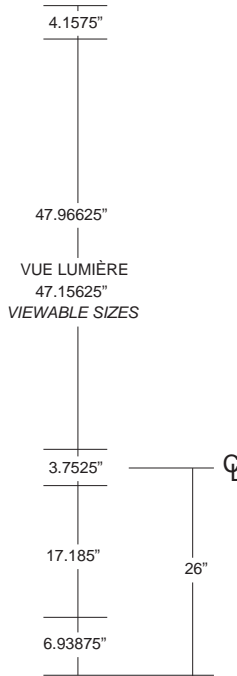

# Dessins techniques Technical drawings

**RAGEOT**

## 4201D

LES MESURES INDICÉES POUR VERRES,  
VITRAUX ET PANNEAUX SONT  
DES MESURES D'OUVERTURES  
(LES DESSINS TECHNIQUES SONT  
À TITRE INDICATIF SEULEMENT)

THE MEASURES INDICATED FOR GLASS,  
STAINED GLASS AND PANELS ARE  
THE OPENING SIZES  
(THE TECHNICAL DRAWINGS  
ARE SOLELY INDICATIVE)

	4.1575"		4.1575"
36"		27.685"	
34"		25.685"	
32"		23.685"	
30"		21.685"	
28"		19.685"	
26"		17.685"	
24"		15.685"	
22"		13.685"	
20"		11.685"	
18"		9.685"	
16"		7.685"	

VUE LUMIÈRE  
VIEWABLE SIZES

26.875"  
24.875"  
22.875"  
20.875"  
18.875"  
16.875"  
14.875"  
12.875"  
10.875"  
8.875"  
6.875"

PORTE DE 24" ET PLUS SEULEMENT  
DOOR OF 24" AND MORE ONLY