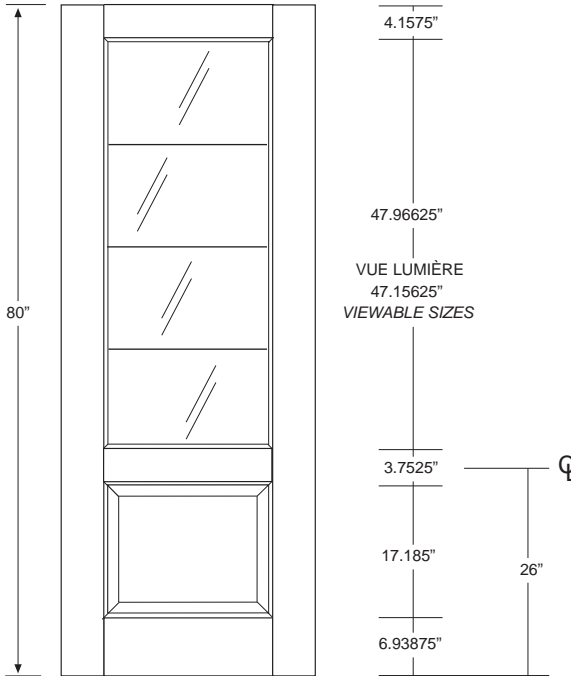

Dessins techniques Technical drawings

RAGEOT

4205D

LES MESURES INDICÉES POUR VERRES,
VITRAUX ET PANNEAUX SONT
DES MESURES D'OUVERTURES
(LES DESSINS TECHNIQUES SONT
À TITRE INDICATIF SEULEMENT)

THE MEASURES INDICATED FOR GLASS,
STAINED GLASS AND PANELS ARE
THE OPENING SIZES
(THE TECHNICAL DRAWINGS
ARE SOLELY INDICATIVE)

	4.1575"		4.1575"
36"		27.685"	
34"		25.685"	
32"		23.685"	
30"		21.685"	
28"		19.685"	
26"		17.685"	
24"		15.685"	
22"		13.685"	
20"		11.685"	
18"		9.685"	
16"		7.685"	

VUE LUMIÈRE
VIEWABLE SIZES

26.875"

24.875"

22.875"

20.875"

18.875"

16.875"

14.875"

12.875"

10.875"

8.875"

6.875"

4205C

4205A

4205DC

4205DA

PORTE DE 24" ET PLUS SEULEMENT
DOOR OF 24" AND MORE ONLY