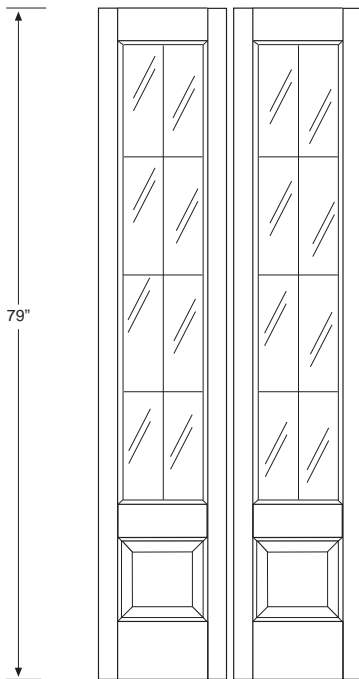

# Dessins techniques Technical drawings

**RAGEOT**

## 4418D PL

LES MESURES INDICÉES POUR VERRES,  
VITRAUX ET PANNEAUX SONT  
DES MESURES D'OUVERTURES  
(LES DESSINS TECHNIQUES SONT  
À TITRE INDICATIF SEULEMENT)

THE MEASURES INDICATED FOR GLASS,  
STAINED GLASS AND PANELS ARE  
THE OPENING SIZES  
(THE TECHNICAL DRAWINGS  
ARE SOLELY INDICATIVE)

4.1575"

54.02875"

VUE LUMIÈRE  
53.21875"  
VIEWABLE SIZES

3.7525"

10.1225"

18.9375"

6.93875"

VUE LUMIÈRE  
VIEWABLE SIZES

36" (35.5")	14.0"	14.0"
34" (33.5")	13.0"	13.0"
32" (31.5")	12.0"	12.0"
30" (29.5")	11.0"	11.0"

1.845"      1.845" 1.845"      1.845"

Largeur finie de la porte pliante  
Finish width of bi-fold door

79"

13.1875"